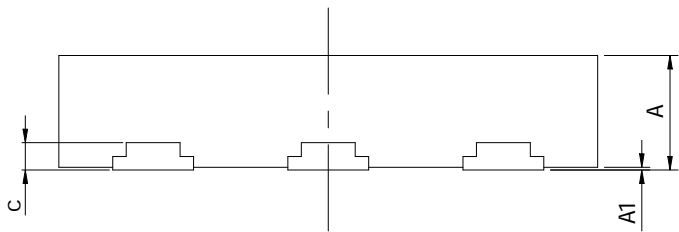

TOP VIEW

BOTTOM VIEW

SIDE VIEW

6 < 0% 2/	0, //, 0 (7 (5		
	0, 1	1 2 0	0 \$;
\$	0.80		0.90
\$		2	0.05
E			0.65
F	5 ()		
'	3.90	4.00	4.10
'	2.71	2.81	2.91
H	1.30% 6 &		
1 G	2.60% 6 &		
(4.40	4.50	4.60
(2.30	2.40	2.50
L	0.50	0.55	0.60
h	0.30	0.35	0.40
K	0.50REF		

 HuaTian Technology (Xi'an) CO., LTD			
DFN6L (4.04.5X0.85-1.30) (B)		: HTDa00604040003	
mm	0		
1		1	

A4