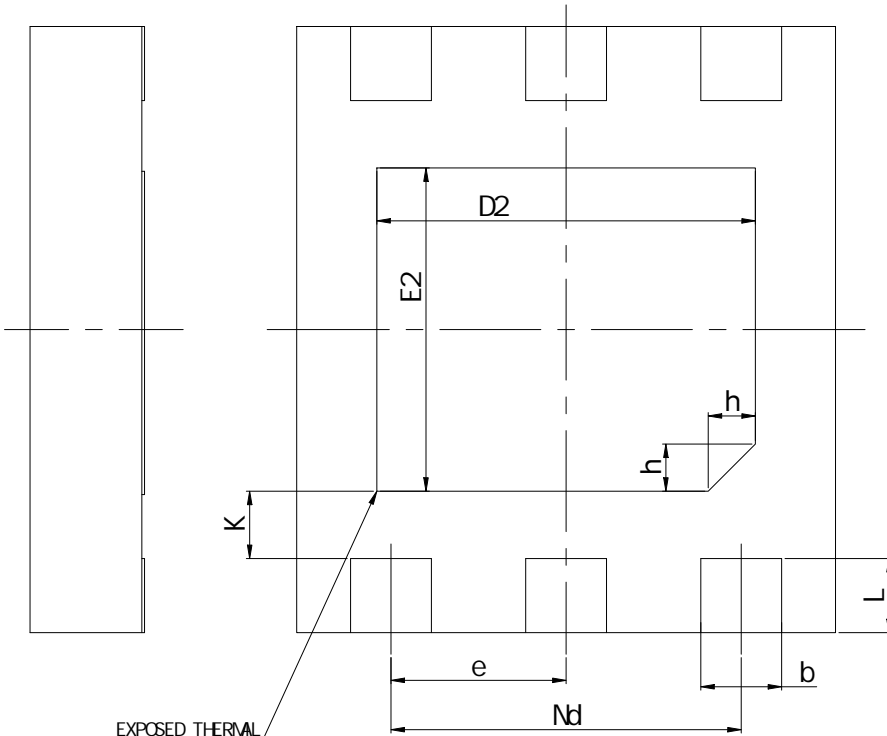

TOP VIEW

BOTTOM VIEW

SIDE VIEW

6 < 0% 2/	0, //, 0 (7 (5		
	0, 1	1 2 0	0 \$;
\$	0.80		0.90
\$		2	0.05
E			0.65
F	5 ()		
'	3.90	4.00	4.10
'	2.71	2.81	2.91
H	1.30% 6 &		
1 G	2.60% 6 &		
(4.40	4.50	4.60
(2.30	2.40	2.50
L	0.50	0.55	0.60
h	0.30	0.35	0.40
K	0.50REF		

 HuaTian Technology (Xi'an) CO., LTD			
DFN6L (4.04.5X0.85-1.30) (B)		: HTDa00604040003	
mm	0		
1		1	

A4